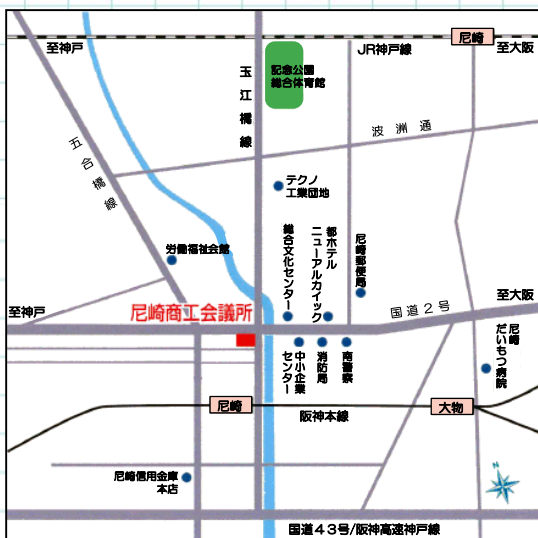

塚口福成園

【応用行動分析～略してABA、本人の
好きなことやものを支援に活かす～】

あいあい

【意思決定の1up^{わんなつぶ}】

リレくらしサポートセンター

【『地域で暮らす』を支えるために。
尼崎での取り組み。】

※実践発表会の当日に順番が変更になる場合がございます。

- 会場: 尼崎商工会議所
- 住所: 尼崎市昭和通3-96
- 最寄駅: 阪神電車・尼崎駅より徒歩約3分
大阪方面: 阪神電車梅田駅より特急電車で尼崎駅下車、徒歩約3分
神戸方面: 阪神電車三宮駅より梅田行き特急電車で尼崎駅下車、徒歩約3分
JR: JR尼崎駅下車、阪神バス阪神尼崎行きに乗車、「総合文化センター」下車徒歩1分
阪急電車: 阪急塚口下車、阪急バス阪神尼崎行きに乗車、「尼崎文化センター前」下車徒歩1分
- 駐車場: 立体駐車場 (60台収容可能)
※バイクでのご来館はご遠慮願います。