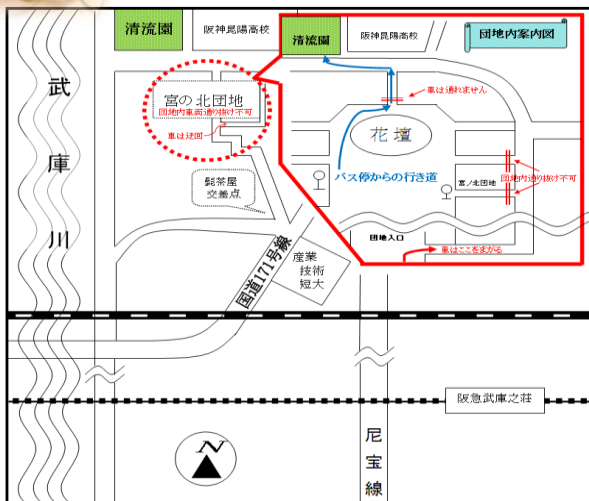

社会福祉法人 福成会 清流園

尼崎市西昆陽3-39-1

交通手段：阪神バス

・阪急武庫之荘駅北側より40、41系統

・阪急武庫之荘駅南側より43系統

終点「宮ノ北団地」下車 徒歩5分

お問い合わせ：06-6438-4721

※駐車スペースに限りがございますので、できるだけ交通機関をご利用ください。