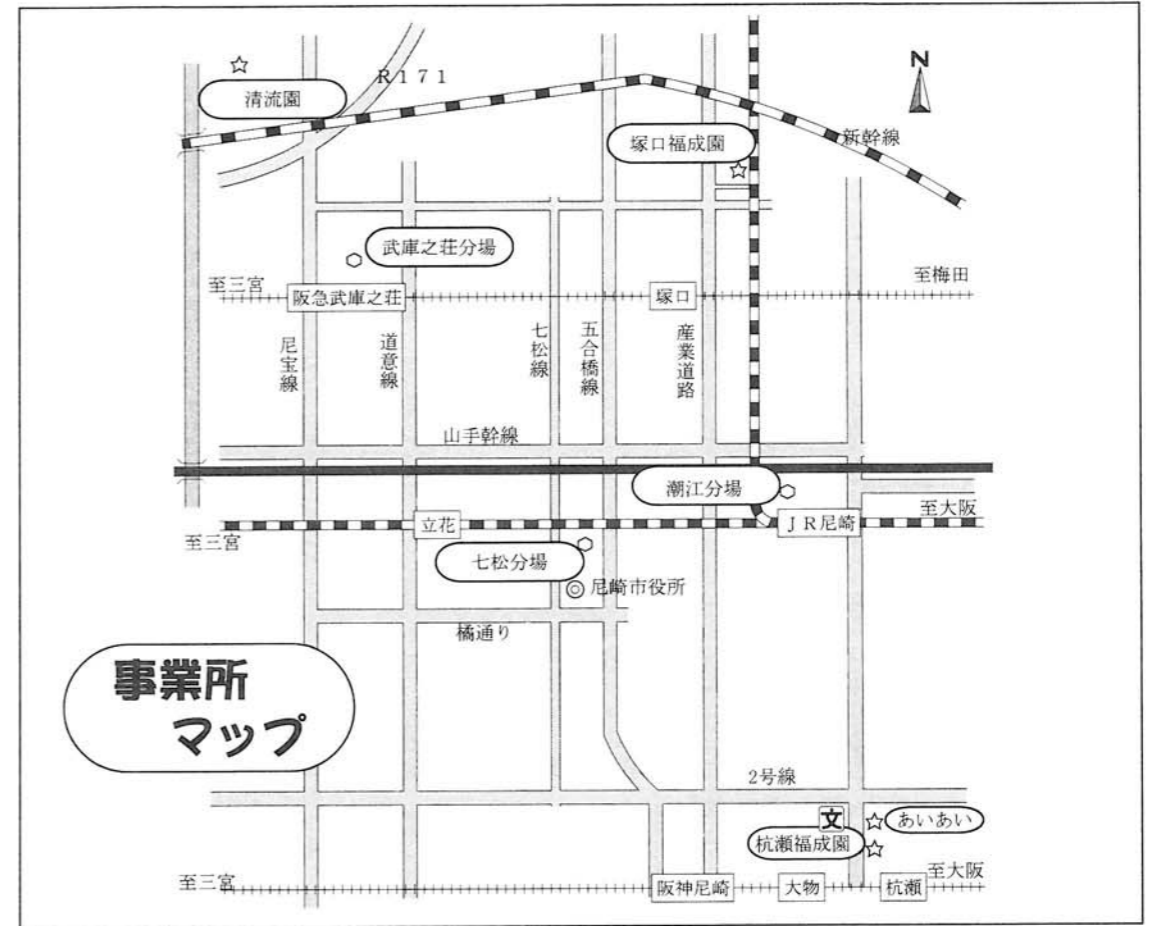

福成会だより

創刊号

〈発行元〉

社会福祉法人 福成会

〒661-0001

尼崎市塚口本町6丁目12番15号

Tel : (06) 6427-0051

Fax : (06) 6427-2923

Mail : wel.fukuseikai@apricot.ocn.ne.jp

理事長挨拶

福成会各事業所をご利用いただき、ありがとうございます。

平成18年4月施行の障害者自立支援法では、実費負担と定率負担の発生で、利用者

者に大きな負担を強いるばかりでなく、報酬単価の切り下げで事業者にとっても運営

が大変になってまいりました。

平成2年に設立以来、徐々に施設数を増やして、250名余りの方にご利用していた

だけの規模になりました。今後は、マスタープランに従い、通所の事業以外の事業

(ケアホームなど)にも拡大していく予定です。

新たな障害者程度区分が9月までに明らかになる訳で

すが、新たな区分での新事業体系をシミュレーションし

ながら検討中です。

この度、法人の広報誌を創刊することになりました。

分かりやすく法人各事業所のことをお伝えしていきます。

よろしく願います。

社会福祉法人 福成会

清流園 〒661-0047 尼崎市西尾陽3丁目39番1号 TEL : (06) 6438-4721 FAX : (06) 6438-4753 Mail: seiryuen@hcc6.bai.ne.jp	塚口福成園 〒661-0001 尼崎市塚口本町6丁目12番15号 TEL : (06) 6427-2921 FAX : (06) 6427-2923 Mail: tsukaguchi.f@yacht.ocn.ne.jp	杭瀬福成園 〒660-0814 尼崎市杭瀬本町3丁目5番17号 TEL : (06) 6481-9797 FAX : (06) 6481-9737 Mail: kuiseifu@hcc1.bai.ne.jp	あいあい 潮江分場 〒661-0976 尼崎市潮江2丁目4番40号 TEL : (06) 6491-1170 FAX : (06) 6491-1260 Mail: shioe-bun@hcc5.bai.ne.jp
清流園 武庫之荘分場 〒661-0035 尼崎市武庫之荘6丁目13番27号 TEL : (06) 6434-6500 FAX : (06) 6438-7000 Mail: o-open@bca.bai.ne.jp	塚口福成園 七松分場 〒660-0051 尼崎市東七松町1丁目2番19号 TEL : (06) 6401-6651 FAX : (06) 6401-6652 Mail: tsukaguchi.f7@mist.ocn.ne.jp	あいあい 〒660-0814 尼崎市杭瀬本町3丁目5番17号 TEL : (06) 6481-9815 FAX : (06) 6481-9816 Mail: aiai@hcc6.bai.ne.jp	

名称募集

みなさんに親しんで頂ける広報誌を目指して、名称を公募したいと思っております。6月30日までに、お近くの上記各事業所にご応募下さい。厳選の上、次号にて発表させていただきます!!

編集後記

今年度より、法人一括の広報誌となりました。今までは各事業所ごとに発行しており、その時の作業も大変でしたが、法人一括となると、さらに大変だということに改めて気付かされました。しかし、皆さんの方々に見て頂けることを励みに、よりよい紙面を作りたい!との思いで、ようやく創刊号が出来上がりました。

これを機に、福成会をもっと知って頂ければと思います。〔清流園〕

広報誌は、年四回(季刊)で、次号は8月発行予定です。