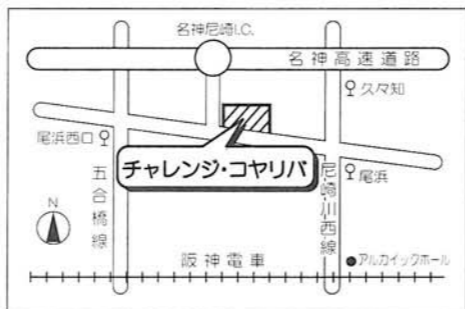

ほうじん 法人の ページ

障害者自立支援法が施行され2年目を迎える19年度が始まりました。

国は、障害者自立支援法の着実な定着を図るため、今年度と来年度に利用者さんの負担の軽減を図る措置を始めます。事業者（施設）に対しても、一定の激変緩和措置がとられます。

このような情勢のなか福成会では、新事業として就労移行支援事業所「チャレンジ・コヤリバ」、そして尼崎市からの補助を受ける就労支援事業所「就労支援センターみのり」を開設しました。また、昨年度に開設した「相談支援センター福ねっと」が尼崎市から相談支援事業の委託を受けて事業を行うことになりました。五つの事業所と二つの支援センターが協働し、それぞれの機能を活かして、地域福祉の向上に努めていきます。

また、今年度は、新事業体系への移行及び地域生活支援事業の具体化の検討を大きな課題として取り組んでいきます。利用者・家族のみならず、地域のみならずのご指導、ご協力をいただきますようよろしくお願いいたします。

平成19年3月31日付〔退職者〕	杭瀬福成園主任 横山 隆志	清流園所長 宮下 哲	相談支援センター福ねっと主任 (清流園支援員)
	(清流園) 窪 千恵美	法人事務局次長 官前 典幸	戸井 理恵
	(塚口福成園) 河辺 薫	杭瀬福成園副所長 塚口福成園支援員	山内 麻衣
	(塚口福成園) 小林 佳代	就労センターみのり副所長 (あいあい支援員)	山内 麻衣
平成19年4月1日付	〔人事異動・昇任・職種変更〕	就労センターみのり所長 (杭瀬福成園主任) 金田 洋介	あいあい支援員 (杭瀬福成園支援員) 山本 勝信
	法人事務局次長 松田 真	就労センターみのり副所長 (塚口福成園主任) 柏原 敏昭	チャレンジ・コヤリバ支援員 (法人事務局付塚口福成園事務員) 大下 栄
	チャレンジ・コヤリバ所長 (法人事務局付塚口福成園事務員) 芳昭	就労支援センターみのり所長 (塚口福成園主任) 戸井 一博	チャレンジ・コヤリバ支援員 (杭瀬福成園支援員) 松本 宏一
	塚口福成園所長 上野 芳昭	塚口福成園主任 (あいあい主任) 島 祐貴	法人事務局付塚口福成園事務員 (法人事務局事務員) 田中重矢子
	清流園所長 福満 久晃	あいあい主任 (あいあい支援員) 水田 好彦	

～福成会のホームページ出来上がりました～

<http://www.fukuseikai.or.jp/>

法人の沿革や組織、各事業所のあれこれを紹介していますので、一度見てください。

編集後記

新たな年度が始まって1ヶ月。福成会だよりが誕生して1年になりました。年四回の季刊発行はいかがだったでしょうか？

4月から事業所も増え、編集委員も新しくなり、昨年度とはまた違った広報誌をお見せ出来るのでは...と思っております。

また、各事業所のメールアドレスが新しくなりました。(前メールアドレスも使用可能ですが、移行してまいりますので、注意下さい。)

今年度も福成会だよりをよろしくお願致します。

(清流園)

広報誌は、年四回(季刊)で、次号は8月発行予定です。