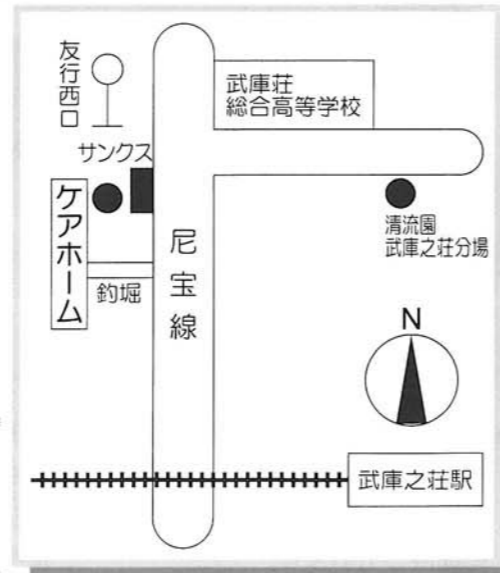

住所 〒661-0041 尼崎市武庫の里1丁目20番5号

ホーム武庫の里セントラル

電話 : 06-4962-3937 FAX : 06-4962-3951

● 個人情報取扱いについて ・紙面の写真はご本人の同意を得て掲載しています。
・個人情報に関する苦情・相談等は、福成会広報委員会(あいあい内)

TEL 06-6481-9815
FAX 06-6481-9816 まで

就労支援センター みのり

今年の4月から、『就労支援センターみのり』が新事業として開設してから、もう半年以上が過ぎました。