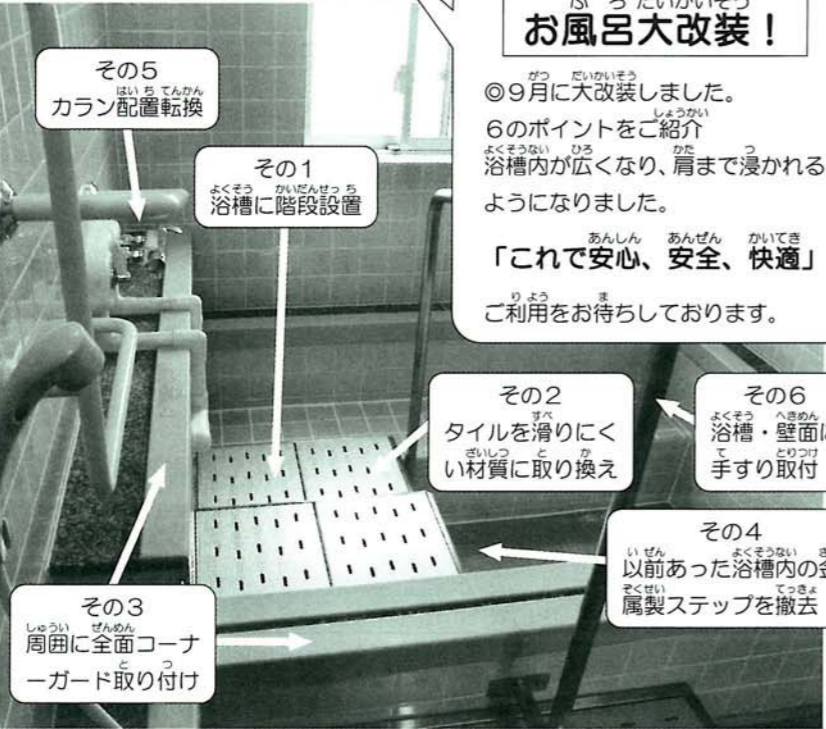

その1 浴槽に階段設置

## お風呂大改装!

◎9月に大改装しました。6のポイントをご紹介します。浴槽内が広くなり、肩まで浸かれるようになりました。

「これで安心、安全、快適」

ご利用をお待ちしております。

その2 タイルを滑りにくい材質に取り換え

その6 浴槽・壁面に手すり取付

その4 以前あった浴槽内の金属製ステップを撤去

その3 周面に全面コーナーガード取り付け